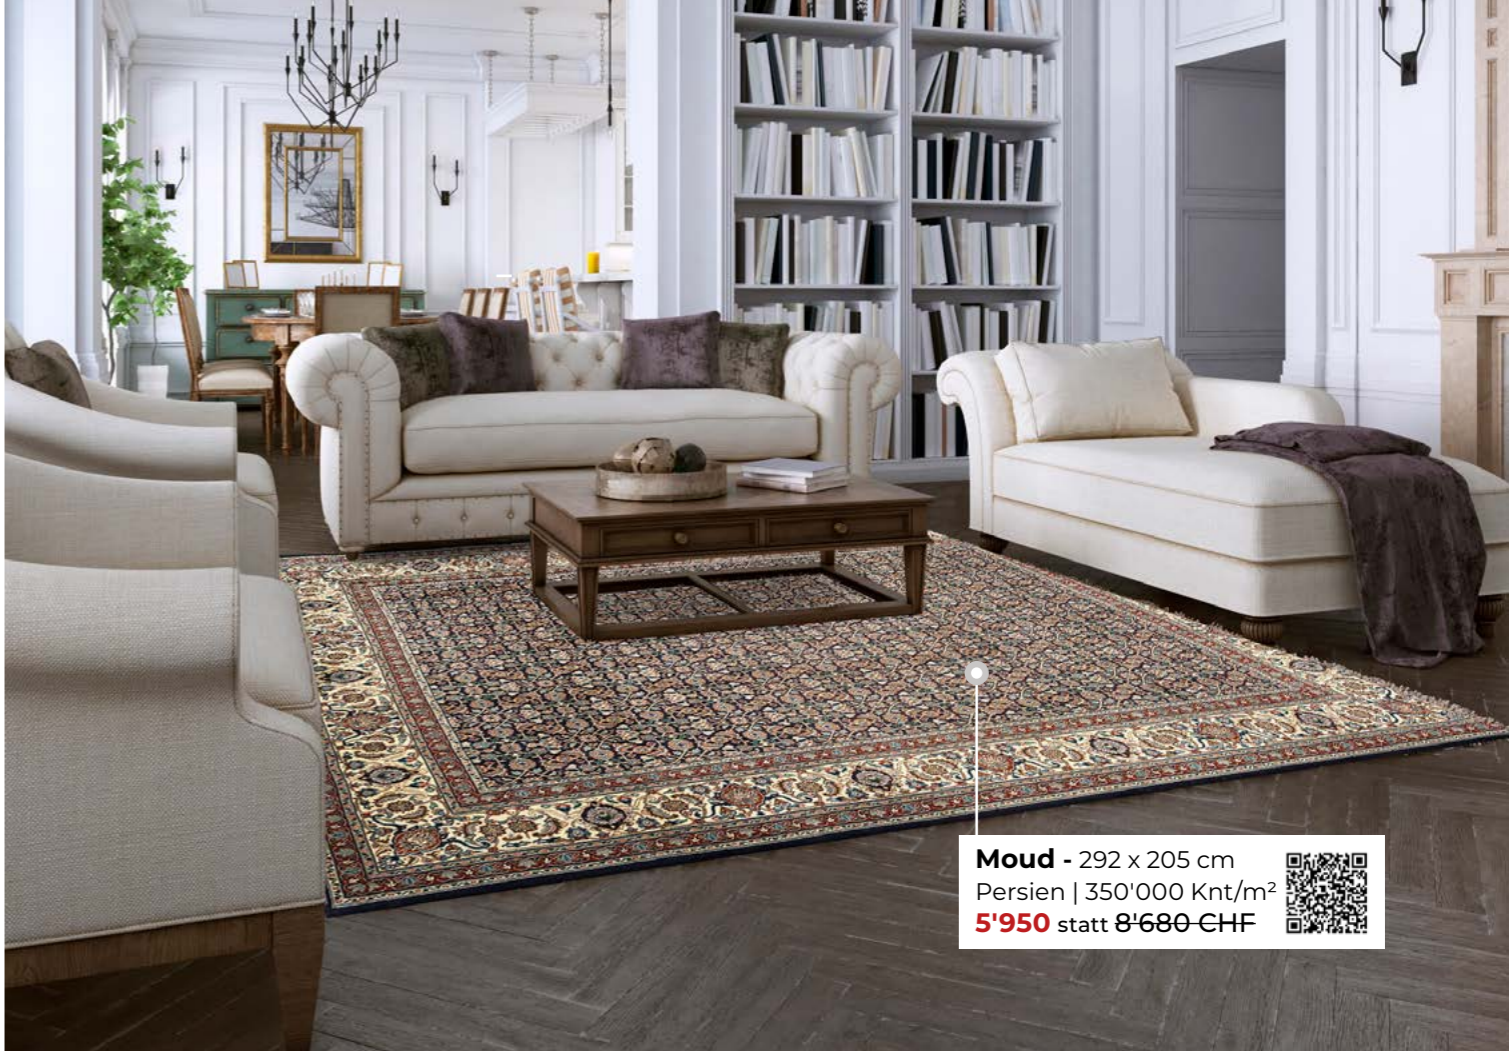

Moud - 292 x 205 cm
Persien | 350'000 Knt/m²
5'950 statt ~~8'680~~ CHF