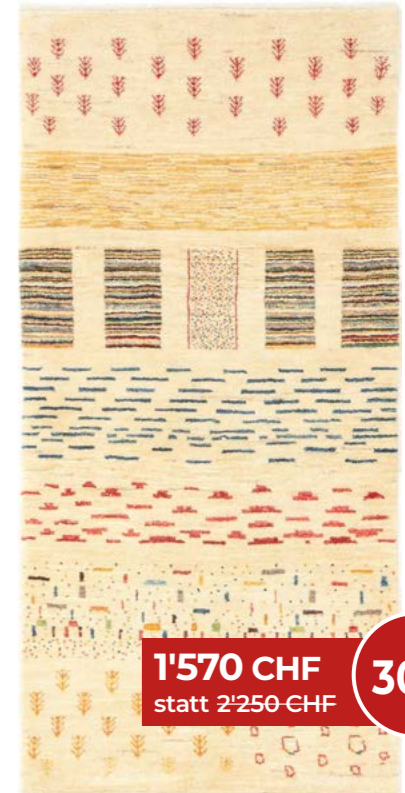

380 CHF
statt 1'900 CHF **80%**

Juma
154 x 94 cm · Paksitan
120'000 Knt/m²

1'330 CHF
statt 2'660 CHF **50%**

Sonaghuly
290 x 79 cm · Indien
250'000 Knt/m²

1'120 CHF
statt 1'600 CHF **30%**

Kashkuli
129 x 79 cm · Persien
280'000 Knt/m²

370 CHF
statt 1'850 CHF **80%**

Juma
152 x 94 cm · Pakistan
120'000 Knt/m²

1'220 CHF
statt 1'750 CHF **30%**

Kashkuli fein
115 x 79 cm · Persien
300'000 Knt/m²

540 CHF
statt 2'700 CHF **80%**

Juma
238 x 78 cm · Pakistan
120'000 Knt/m²